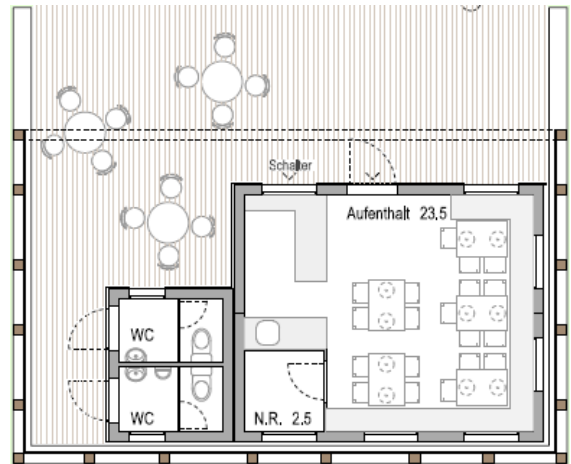

Dapi la serrada dall'ustria a Mumpé Medel ha l'uniun fatg ponderaziuns da remplazzar il conatiner muort munconza da plaz. Plinavon existan neginas tualettas ufficialas egl uclaun. Suentar pliras sedutas e ponderaziuns han ins incumpensau igl architect indigen, signur Alois Huonder da construir in niev object che fa buna pareta. Igl ei reussiu ad el da presentar als commemberAs siu patratg fundamental da sia lavur. Il baghetg lubescha a l'uniun in local da cassa, pil deposit da scarsolas, in local per dar pusseivladad da prender in refrestg e liug da sentupada.